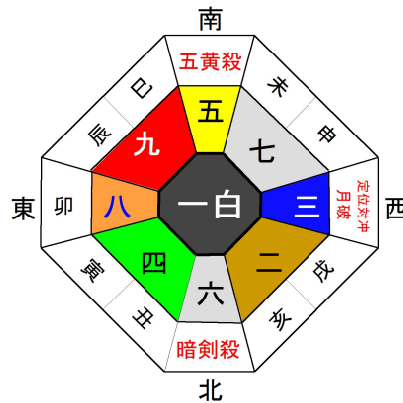

# ◎ 3月の運勢 ◎

## 開運の言葉

「力の源泉は、自分自身を認めること」

やまぐちほうしょう  
山口寶將

1/1～節分（2/3または2/4）までの方は前年の星になります。

### 一白水星 S2, 11, 20, 29, 38, 47, 56, H2, 11, 20, 29

- 全体運** いままでの考えを改める時。若者の意見や今の技術を受け入れよう。
- 愛情運** 少しの我慢で愛情運は改善する。言いたいことは今ではなく5分後に。
- 仕事運** 意欲的になり行動力も増し良い結果が付いてくる。対人関係には注意。
- 健康運** 頭痛、皮膚病、腫れ物
- ラッキーカラー** 黄

**開運一言** 謙虚  
**吉方位** 南西・北東