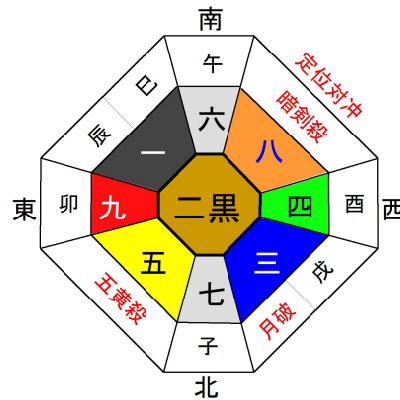

# ◎ 5月の運勢 ◎

## 開運の言葉

「愛で結ぶためには真心が必要」

やまぐちほうしょう  
山口寶將

1/1～節分（2/3または2/4）までの方は前年の星になります。

### 一白水星 S2, 11, 20, 29, 38, 47, 56, H2, 11, 20, 29

- 全体運** 協力してくれる人が現れる。思いきって決断した事が未来を変える。
  - 愛情運** 独身者は素敵な出会いがあり、カップルは充実した時を過ごせる。
  - 仕事運** 滞っていた契約がまとまったり、トラブルが解決したりする。
  - 健康運** 胃炎、神経痛、皮膚炎
  - ラッキーカラー** 緑
- 開運一言** 信じる  
**吉方位** 南・北・西

**五黄土星** S7, 16, 25, 34, 43, 52, 61, H7, 16, 25, R4

**全体運** 潮目が変わる時。過去にこだわらず、周りと協調する事で開運する。  
**愛情運** 実家や友達のことと言い訳が増え、気まずい雰囲気は漂いそう。  
**仕事運** このままではだめになるような気分。積極的に自らを変えよう。  
**健康運** 怪我、関節炎、胸の痛み **開運一言** 改善  
**ラッキーカラー** 茶 **吉方位** 東・南・北