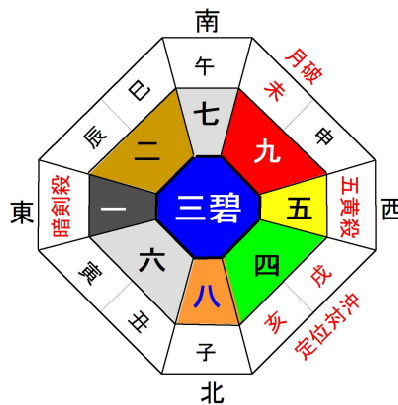

◎ 1月の運勢 ◎

開運の言葉

「信じる者は成功する」

やまぐちほうしょう
山口寶將

1/1～節分（2/3または2/4）までの方は前年の星になります。

一白水星 S2, 11, 20, 29, 38, 47, 56, H2, 11, 20, 29

- 全体運** 後戻りをしてはいけない。好む好まないに関わらずけじめを付ける時。
 - 愛情運** いら立ちや焦りなどマイナス感情が出てくる。自分を律して愛そう。
 - 仕事運** 隠れていた能力や才能を引き出せる。努力した事は即結果に結びつく。
 - 健康運** 喉の痛み、首と背中への張り、疲れ目
 - ラッキーカラー** 青
- 開運一言** 決断
吉方位 南・北東

二黒土星 S10, 19, 28, 37, 46, 55, 64, H1, 10, 19, 28, R7

- 全体運** 人との出会いが幸運を引き寄せる。集会や会合は積極的に参加しよう。
 - 愛情運** 同窓会で恋愛感情が芽生えたり、旅行先ですてきな人に出会えたりする。
 - 仕事運** リラックスしすぎて緊張感を忘れそう。物忘れやうっかりミスに注意。
 - 健康運** 胃炎、気管支炎、神経痛
 - ラッキーカラー** 緑
- 開運一言** 主体的
吉方位 北・南・北東

三碧木星 S9, 18, 27, 36, 45, 54, 63, H9, 18, 27, R6

- 全体運** 心に明るさを取り戻し、期待は膨らみやる事すべてが伸びて行く。
 - 愛情運** 愛しづらさを感じたり反発されたりする。時が過ぎれば大丈夫。
 - 仕事運** 提案した事が通るなど仕事が有利に運ぶ。勢いに乗るチャンス。
 - 健康運** めまい、持病の再発、腫れ物
 - ラッキーカラー** 黄
- 開運一言** 親切
吉方位 西南西

七赤金星 S5, 14, 23, 32, 41, 50, 59, H5, 14, 23, R2

全体運 人気運が上がり周りからの注目を集める。発信力、SNSも上昇中。
愛情運 欲ばると別れの原因をつくる。与えたりお世話する事が愛情を深める。
仕事運 特技が評価されたり良いアイデアが浮かんだり、良い仕事ができる。
健康運 呼吸器疾患、高血圧、火傷 **開運一言** 謙虚
ラッキーカラー 赤 **吉方位** 南東・北東