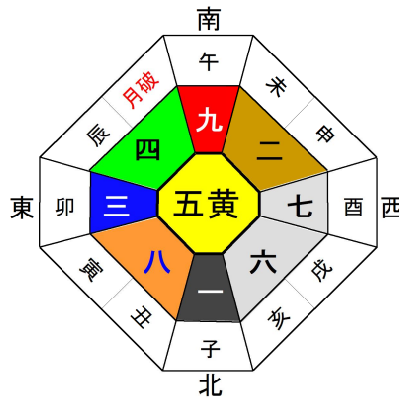

◎ 11月の運勢 ◎

開運の言葉

「自分の心に相談せよ、本心は何でも知っている」

やまぐちほうしょう
山口寶將

1/1～節分（2/3または2/4）までの方は前年の星になります。

一白水星 S2, 11, 20, 29, 38, 47, 56, H2, 11, 20, 29

- 全体運** これからのやりたい事が見えて来る。それをメモに残せば成功の兆し。
- 愛情運** 私より相手の立場や事情を理解しよう。それだけで愛情関係は深まる。
- 仕事運** 意見がかみ合わない。ただそれをまとめれば運気は上昇成果が上がる。
- 健康運** 耳鳴り、関節炎、鼻炎
- ラッキーカラー** 黒
- 開運一言** 諦めない
- 吉方位** 西・北西・東

二黒土星 S10, 19, 28, 37, 46, 55, 64, H1, 10, 19, 28

- 全体運** 自分に必要な基礎を固める時。人脈や知識、技術、何でも習得しよう。
- 愛情運** 安心して付き合える。恋愛や婚活に吉。カップルは愛情を深める。
- 仕事運** 同じ考えを持った人との出会いがあり、それが仕事の発展につながる。
- 健康運** 目の病、胃痛、皮膚炎
- ラッキーカラー** 茶
- 開運一言** 足元強化
- 吉方位** 南・西・北西

三碧木星 S9, 18, 27, 36, 45, 54, 63, H9, 18, 27, R6

- 全体運** 思いや考えを具体化できそう。運のバックアップを信じて行動しよう。
- 愛情運** 言葉使いに注意しよう。プラス思考で接すれば信頼関係は上昇する。
- 仕事運** 心は軽く意欲的に取り組める。良いアイデアが浮かびその結果も良い。
- 健康運** 喉の腫れ、足の痛み、首の痛み
- ラッキーカラー** 青
- 開運一言** 決断
- 吉方位** 北・南

七赤金星 S5, 14, 23, 32, 41, 50, 59, H5, 14, 23, R2

全体運 喜びが増える。楽しさを求めて積極的に行動する事で更に開運する。
愛情運 お祝い事を通して家族がまとまったり、素敵な出会いがあったりする。
仕事運 意欲が薄れたり集中力に欠けたりする。吉方位の神社参拝がお勧め。
健康運 歯痛、出来物、肺の病
開運一言 好きな事をする
ラッキーカラー 白 **吉方位** 北東・南西・北西・北