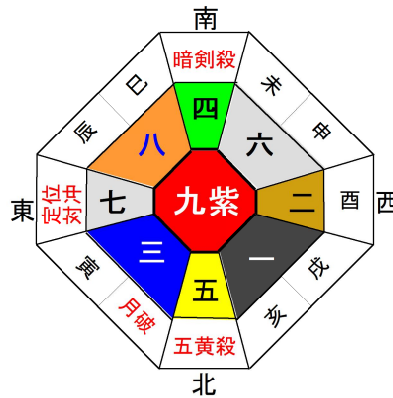

◎ 7月の運勢 ◎

開運の言葉

「愛を与えようとするところに平和が生まれる」

やまぐちほうしょう
山口寶將

1/1～節分（2/3または2/4）までの方は前年の星になります。

一 白水星 S2, 11, 20, 29, 38, 47, 56, H2, 11, 20, 29

- 全体運** 挑戦しようと思いが湧いて来る。また目標が再確認でき前進できる。
- 愛情運** 焦りを相手にぶつけてしまい反省を強いられる。のんびりが吉。
- 仕事運** 謙虚に行こう。上司や年長者の意見を取り入れれば発展する時。
- 健康運** 頭痛、過労、怪我
- ラッキーカラー** 金
- 開運一言** リラックス
- 吉方位** 南西

二 黒土星 S10, 19, 28, 37, 46, 55, 64, H1, 10, 19, 28

- 全体運** ゆとりが出る。会合も増え楽しく過ごせる。ただ出費は多くなりそう。
- 愛情運** ドラマチックな出会いが訪れる。カップルは初愛の時を思い出す。
- 仕事運** 気持ちが緩み小さなミスを多発する。気にせずやり直せば問題なし。
- 健康運** 持病の再発、歯痛、胸の痛み
- ラッキーカラー** 白
- 開運一言** 自分を許す
- 吉方位** 南東・南西

三 碧木星 S9, 18, 27, 36, 45, 54, 63, H9, 18, 27, R6

- 全体運** 変化する月。迷いも生じる。ただ自分を変えるチャンスでもある。
- 愛情運** 心配し過ぎた事で嫌な雰囲気が漂う。任せておけば愛の関係は深まる。
- 仕事運** 引き継ぎなど無駄と思える仕事が増える。省く事が開運につながる。
- 健康運** 腰痛、怪我、鼻炎
- ラッキーカラー** 橙
- 開運一言** 優先順位
- 吉方位** 北西

開運一言 積極的
吉方位 西・南西

九紫火星 S3, 12, 21, 30, 39, 48, 57, H3, 12, 21, 30

全体運 心身共の疲れが出てくる時。楽しい事への挑戦は元気を回復する。
愛情運 好みを主張しすぎて不調和音が鳴る。態度はあいまいにしておくが吉。
仕事運 自分が頑張るより人に任せて吉。お菓子の差し入れは更に効果拡大。
健康運 持病の悪化、吹き出物、頭痛
ラッキーカラー 黄

開運一言 精神統一
吉方位 南東・西