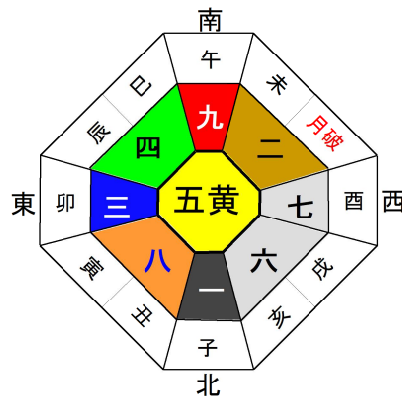

# ◎ 2月の運勢 ◎

## 開運の言葉

「喜びのない生活は、自分を失う事になる」

やまぐちほうしょう  
山口寶將

1/1～節分（2/3または2/4）までの方は前年の星になります。

### 一 白水星 S2, 11, 20, 29, 38, 47, 56, H2, 11, 20, 29

**全体運** 切り替えて考え抜く時。挑戦しようとする決意だけで運は好転する。

**愛情運** 先々の不安や迷いが生じやすい。でも大丈夫。時間が解決する。

**仕事運** 頭が冴え集中力が増す。頭脳労働者は効率が上がり実績は伸びる。

**健康運** 腰痛、関節炎、耳と鼻の病

**開運一言** 気合い

**ラッキーカラー** 黒

**五黄土星 S7, 16, 25, 34, 43, 52, 61, H7, 16, 25, R4**

**全体運** 再挑戦の時。同じ事を繰り返しても良い。それが強運を呼び込む秘訣。  
**愛情運** 親切がお節介になり逆効果。今月は頼まれた事のみでの対応が好かれる。  
**仕事運** 気付けば自分を中心に仕事が動き出し、リーダーシップを発揮できる。  
**健康運** 肩こり、高熱、腫れ物 **開運一言** 謙遜  
**ラッキーカラー** 黄 **吉方位** 南・北東・西・北西