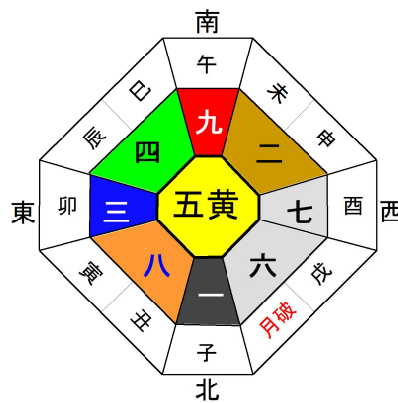

◎ 5月の運勢 ◎

開運の言葉

「名人は同じことを繰り返す人である」

やまぐちほうしょう
山口寶將

1/1～節分（2/3または2/4）までの方は前年の星になります。

一白水星 S2, 11, 20, 29, 38, 47, 56, H2, 11, 20, 29

- 全体運** 計画を白紙に戻して新しい道を探す時。時にふさわしい道が見つかる。
 - 愛情運** 思い込みで判断して失敗しそう。順を追って会話できれば問題解決。
 - 仕事運** 冷静な判断ができる。裏方で活躍するなど、影の立役者になりそう。
 - 健康運** 高血圧、中耳炎、目の痛み
 - ラッキーカラー** 黒
- 開運一言** 挑戦
吉方位 西・東・南東

二黒土星 S10, 19, 28, 37, 46, 55, 64, H1, 10, 19, 28

- 全体運** 一つひとつの対策に時間がかかる。急ぐよりのんびりで開運できる。
 - 愛情運** 婚活のチャンス。素敵な出会いもある。カップルは愛情が深まる。
 - 仕事運** 納得できない仕事が増えたりする。ただキャリアにはプラスになる。
 - 健康運** 皮膚炎、胃炎、耳鳴り
 - ラッキーカラー** 茶
- 開運一言** マイペース
吉方位 南・西

三碧木星 S9, 18, 27, 36, 45, 54, 63, H9, 18, 27

- 全体運** 希望が見えたり期待が膨らんだりする。何かをやめると更に良し。
 - 愛情運** 思い出づくりに励んでみよう。素敵な関係が築ける。物ぐさは凶。
 - 仕事運** やり方が変わったり、新しい仕事に誘われたりする。受けてOK。
 - 健康運** 肩こり、喉の痛み、胃炎
 - ラッキーカラー** 青
- 開運一言** けじめ
吉方位 北・南東・南

九紫火星 S3, 12, 21, 30, 39, 48, 57, H3, 12, 21, 30

全体運 気持ちが楽になり自由を得て発展できそう。パワースポットは山の頂。
愛情運 好き嫌いがはっきりする。妥協も必要になる時。理解すれば更に吉。
仕事運 気負う事なく、ありのままの自分で仕事ができる。成果も良さそう。
健康運 高血圧、めまい、関節炎
ラッキーカラー 赤

開運一言 許す
吉方位 東・南東・北東・南西