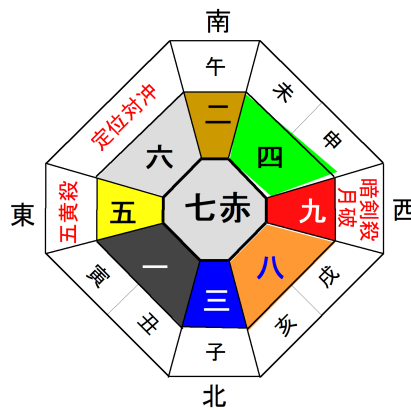

# ◎ 3月の運勢 ◎

## 開運の言葉

「与える喜びを知れば、人生が変わる」

やまぐちほうしょう  
山口寶將

1/1～節分（2/3または2/4）までの方は前年の星になります。

### 一 白水星 S2, 11, 20, 29, 38, 47, 56, H2, 11, 20, 29

- 全体運** 柔軟な対応が発展運を向上させる。環境の変化を喜んで受け入れよう。
  - 愛情運** 家族を大切にすると吉運に。家族旅行で素敵な人に出会ったりする。
  - 仕事運** ゴルフや食事など接待業務が増える。転職のきっかけをつくれそう。
  - 健康運** 腰痛、関節炎、鼻炎
  - ラッキーカラー** 橙
- 開運一言** 臨機応変  
**吉方位** 北

### 二 黒土星 S10, 19, 28, 37, 46, 55, 64, H1, 10, 19, 28

- 全体運** 人を引きつける運勢。特技や趣味、生活スタイルまで注目を集めそう。
  - 愛情運** 心を許して言ってしまった事が反感を買う。まず相手を気づかおう。
  - 仕事運** 仕事が上手くなった感じ。任される事が多くなり昇給も期待できそう。
  - 健康運** 腰痛、高血圧、目の病
  - ラッキーカラー** 赤
- 開運一言** 慈愛  
**吉方位** 北西