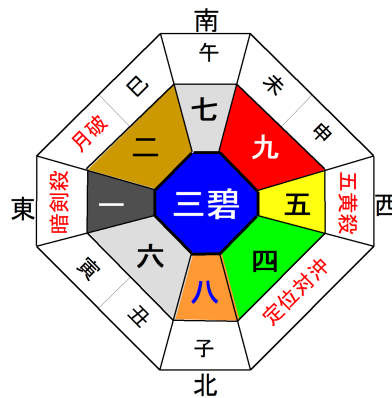

◎ 10月の運勢 ◎

開運の言葉

「愛があるところには葛藤がない」

やまぐちほうしょう
山口寶將

1/1～節分（2/3または2/4）までの方は前年の星になります。

一白水星 S2, 11, 20, 29, 38, 47, 56, H2, 11, 20, 29

全体運 心配事は考えず、好きなことを堂々とする時。運があなたを助ける。
愛情運 気持ちの切り替えが早くなり、多少の事では動じない。愛情はプラス。
仕事運 刺激的な事が頻繁に起きそう。煩わしい事はわくわく感で乗りきろう。
健康運 神経痛、けいれん、指の怪我
ラッキーカラー 青

開運一言 分別
吉方位 南・北東

二黒土星 S10, 19, 28, 37, 46, 55, 64, H1, 10, 19, 28

全体運 幸せを呼び込む新しい出会いが待っている。紹介を受ければ更に吉。
愛情運 思いやりの表現が相手の心をつかむ。恋愛や結婚、婚活も大吉。
仕事運 儲け話が舞い込む。月の前半は待て、後半ならば聞いてみる価値あり。
健康運 腕の痛み、気管支炎、脱毛
ラッキーカラー 緑

開運一言 見極め
吉方位 南西・北

三碧木星 S9, 18, 27, 36, 45, 54, 63, H9, 18, 27

全体運 自分を中心に動けそう。生活環境を改善し職場環境も変えられそう。
愛情運 性急な判断は禁物。失敗する可能性が高い。よく考え確かめてから。
仕事運 個人プレーは上手く行く。ただチームで動く場合はストレス過多。
健康運 腫れる、頭痛、吹き出物
ラッキーカラー 黄

開運一言 調和
吉方位 南西

四緑木星 S8, 17, 26, 35, 44, 53, 62, H8, 17, 26

全体運 自分自身を点検する事で、特技や長所が見つかり活かす事ができる。
愛情運 嫌いな人とは別れるチャンス。好きな人には魅力が伝わり愛される。
仕事運 能力発揮。信頼され任される事が増え、自分のペースで仕事ができる。
健康運 目の病、首から上の病、胸の痛み **開運一言** アピール
ラッキーカラー 赤 **吉方位** 北東

八白土星 S4, 13, 22, 31, 40, 49, 58, H4, 13, 22, R元