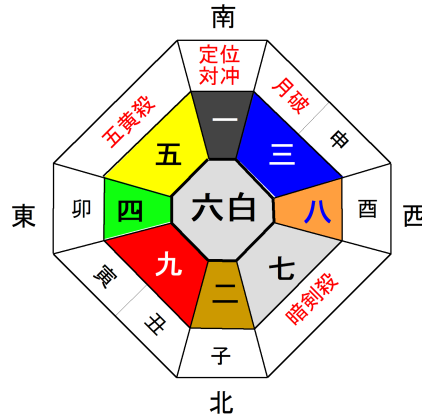

◎ 1月の運勢 ◎

開運の言葉

「思いやる心、それが幸福へ導く」

やまぐちほうしょう
山口寶將

1/1～節分（2/3または2/4）までの方は前年の星になります。

一白水星 S2, 11, 20, 29, 38, 47, 56, H2, 11, 20, 29

- 全体運** 自分の長所を見つけたり才能に気づいたり、周りから注目を集める。
- 愛情運** 白黒をはっきりさせたい。しかし、我慢して結論先延ばしが吉。
- 仕事運** 信頼され頼りにされ、いいところ見せるチャンス。自分の仕事も上々。
- 健康運** 血圧異常、胃炎、目の痛み
- ラッキーカラー** 赤
- 開運一言** リラックス
- 吉方位** 東

二黒土星 S10, 19, 28, 37, 46, 55, 64, H1, 10, 19, 28

- 全体運** 野暮用で時を逃したり必要な物が買えないなど、歯車がかみ合わない。
- 愛情運** コミュニケーション不足、誤解が多くなり、ネガティブになりやすい。
- 仕事運** 感性が伸びる。良いアイデアが浮かび、新しい仕事などに活かせる。
- 健康運** 神経痛、耳鳴り、泌尿器系疾患
- ラッキーカラー** 黒
- 開運一言** マイペース
- 吉方位** 北東

三碧木星 S9, 18, 27, 36, 45, 54, 63, H9, 18, 27

- 全体運** 運気はゆっくり上昇中。後半へ向かうほど、楽しい事が増えてくる。
- 愛情運** 正月の行事を通して会話が弾む。旧友との再会が恋愛に発展する事も。
- 仕事運** 担当範囲以外の仕事が増え効率ダウン。イライラする事が増える。
- 健康運** 下痢、皮膚炎、胃痛
- ラッキーカラー** 茶
- 開運一言** 備える
- 吉方位** 東

全体運 部屋の模様替えなど環境を変えてみよう。運勢に乗って良くなるはず。
愛情運 過去のでき事が邪魔をして素直になれず、楽しいものが減少する。
仕事運 新しいルールは受け入れそう。古いものにこだわると不安が募る。
健康運 関節の痛み、腰痛、耳鳴り
ラッキーカラー 橙

開運一言 柔軟
吉方位 東