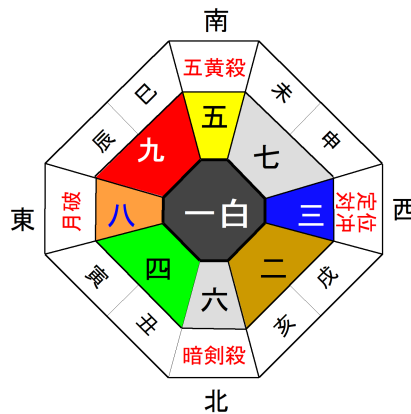

◎ 9月の運勢 ◎

開運の言葉

「自分より相手を優先できる。それが愛である。」

やまぐちほうしょう
山口寶將

1/1～節分（2/3または2/4）までの方は前年の星になります。

一白水星 S2, 11, 20, 29, 38, 47, 56, H2, 11, 20, 29

- 全体運** 強運。人が集まりにぎやかに楽しめる時。丁寧な対応が味方を増やす。
 - 愛情運** わがままが通ってしまう。度が過ぎると後半にしっぺ返しがありそう。
 - 仕事運** やる事なす事すべてが成果につながる。ただ対人関係には気を付けて。
 - 健康運** 咳、腫れ物、胸の痛み
 - ラッキーカラー** 黄
- 開運一言** 謙虚
吉方位 南西

二黒土星 S10, 19, 28, 37, 46, 55, 64, H1, 10, 19, 28

- 全体運** 目標ができたりやりたい事が見つかったり、活動的で元気になれる。
 - 愛情運** 友達は増えるが恋愛まではほど遠い。カップルはさばさばしそう。
 - 仕事運** 頑張りが利く時。強気でも問題なくできる。即行動が強運を呼ぶ。
 - 健康運** 関節痛、怪我、耳の炎症
 - ラッキーカラー** 白
- 開運一言** 丁寧
吉方位 東

三碧木星 S9, 18, 27, 36, 45, 54, 63, H9, 18, 27

- 全体運** お祝い事ができたりイベントに招待されたり、楽しいことが多くなる。
 - 愛情運** 愛される事が多く、良い出会いもありそう。カップルは関係を深める。
 - 仕事運** 今頃夏バテか。同じ仕事に飽きてしまいうっかりミスも増えてしまう。
 - 健康運** 頭痛、目の病、口内炎
 - ラッキーカラー** 金
- 開運一言** ゆるやか
吉方位 北東

五黄土星 S7, 16, 25, 34, 43, 52, 61, H7, 16, 25

全体運 才能が開花したり趣味が実利を招いたり、明るい未来が見えてくる。
愛情運 マネリ化がくだらないトラブルを引き起こす。愛にも気合いが必要。
仕事運 アイデアがヒットするなど、注目が集まり意気揚々と仕事ができる。
健康運 胃炎、動悸、頭痛
ラッキーカラー 赤

開運一言 挑戦
吉方位 南東

六白金星 S6, 15, 24, 33, 42, 51, 60, H6, 15, 24